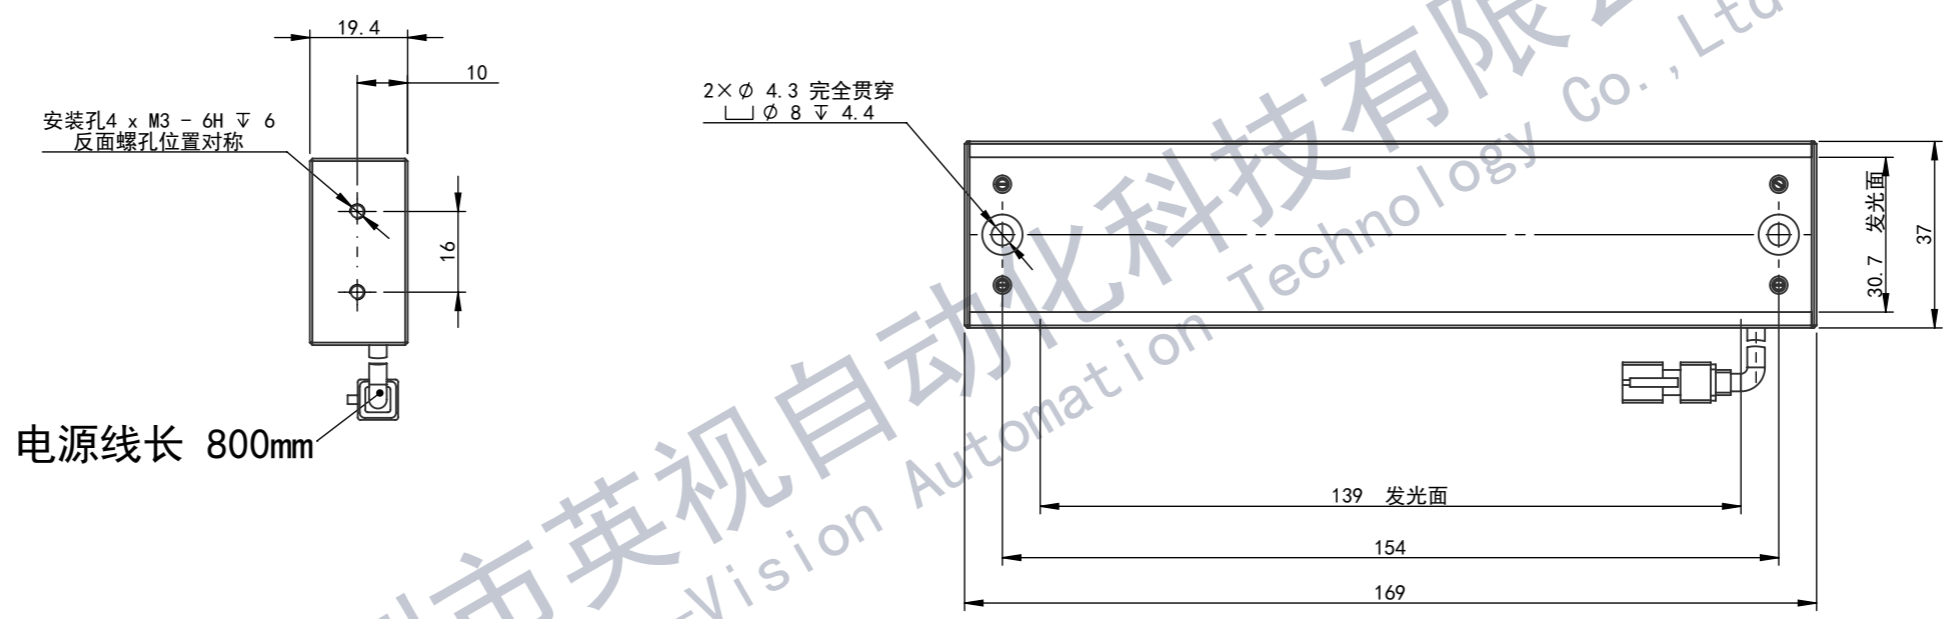

B

B

A

A

深圳市英视自动化科技有限公司  
Shenzhen Ying-Vision Automation Technology Co., Ltd

 <b>YSAT</b> Yingshi Automation Technology				深圳市英视自动化科技有限公司			
				阶段标记	重量	比例	示意图
设计		标准化		2:3			
校核		工艺					
主管设计		审核					
		批准					
共10张 第1张			版本	01	图幅	A3	
				YS-BL169-37X-V01			